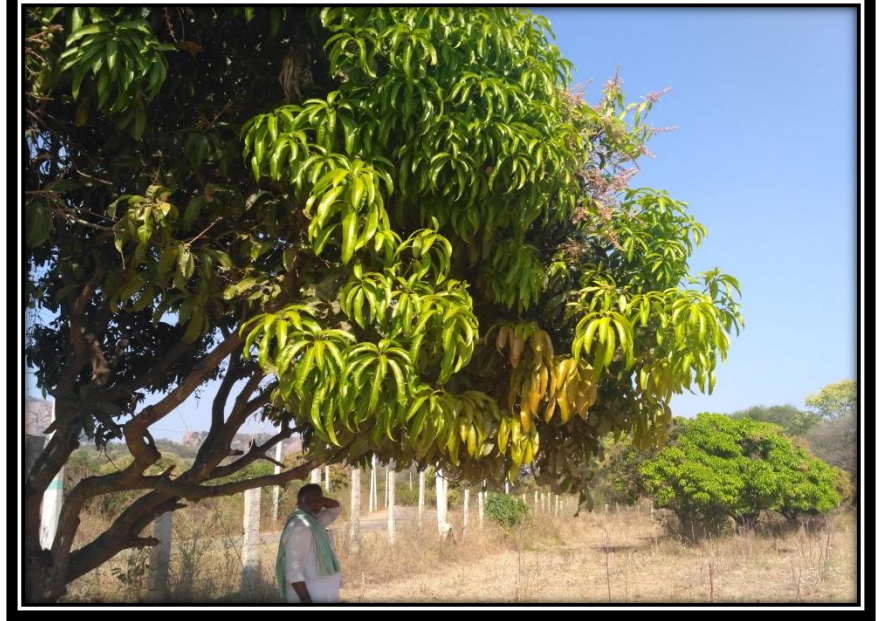

ನಮ್ಮ ಗ್ರಾಮದ ಜೀವ ವೈವಿಧ್ಯತೆ

ಸರ್ಕಾರಿ ಪ್ರೌಢಶಾಲೆ-ಬಿಜ್ಜಹಳ್ಳಿ, ಕೋಡಿಹಳ್ಳಿ ಹೋಬಳಿ,
ಕನಕಪುರ ತಾಲೂಕು, ರಾಮನಗರ ಜಿಲ್ಲೆ.

£À^aÄä UÁæ^aÄzÀ CgÀtå

,ÄA¥ÄvÄÄÛ

ಜಲ ಸಂಪನ್ಮೂಲಗಳು

ಔಷಧಿಯ ಸಸ್ಯಗಳು

ಗ್ರಾಮದ ರಸ್ತೆ ಬದಿಯ ಮರಗಳು

ಗ್ರಾಮದ ವ್ಯವಸಾಯದ ಬೆಳೆಗಳು

ಧಾನ್ಯಗಳ ಸಂಗ್ರಹ

ಕೈತೋಟ(ಹಿತ್ತಲು ತೋಟ)

ಪಶು ಸಂಗೋಪನೆ

ಹಾಲು ಉತ್ಪಾದನೆ

ತೋಟಗಾರಿಕೆ

ಶಾಲಾವರಣದಲ್ಲಿ ಬೆಳೆದಿರುವ ಹಣ್ಣಿನ ಸಸ್ಯಗಳು

ವಂದನೆಗಳು