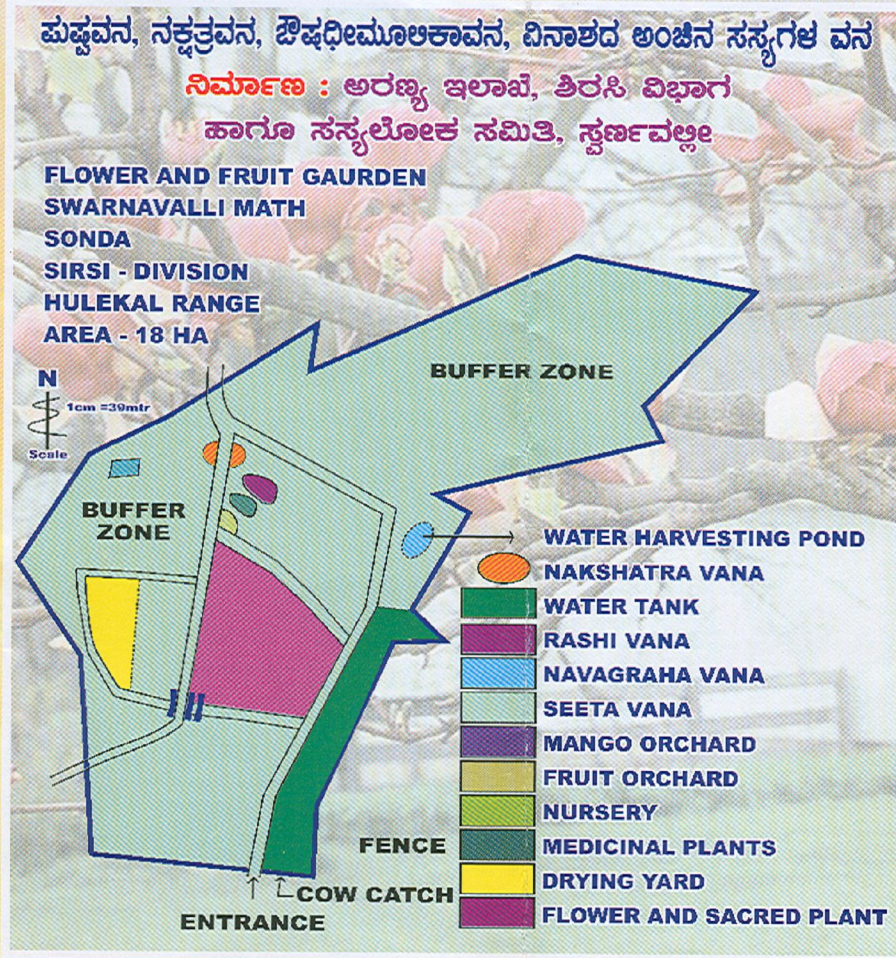

ಕನ್ನಡ ಹೆಸರು	ಸಂಸ್ಕೃತ ಹೆಸರು	ಸಸ್ಯಶಾಸ್ತ್ರೀಯ ಹೆಸರು
ಶ್ರೀಗಂಧ	ಶ್ರೀಗಂಧ	Santalum Album
ಶಿವಣಿ	ಶ್ರೀಪರ್ಣಿ	Gmelina Arbores
ಸಂಪಿಗೆ	ಚಾಮ್ಪೋಯ	Michalee Champaca
ಸೈಕಸ		Sycas SP
ಸೀಮಾರುಬಾ		
ಸಿಲ್ವರಜಕ		Grevillea Robusta
ಹುಳಿಕಂಚಿ	ನಾರ್ಜ್	Citrus SP
ಹಲಸು	ಪನಸ	Artocarpus Integrifolia
ತುಜಾ		Thuja Orientalis
ಹೊಂಗೆ	ತಮಾಲ	Pongamia Paniculata
ಹೊನಾಲು		Teminalae Paniculata
ಹೊಲಗಾರ	ಚಿತ್ರಕೃತ್	Hologama Amottiana

ಸಸ್ಯಲೋಕದ ನಕಾಶೆ

ಸಂ ಸಂಯೋಜಕರು, 'ಸಸ್ಯಲೋಕ'

ಪ ಶ್ರೀ ಸೋಂದಾ ಸ್ವರ್ಣವಲ್ಲೀ ಮಹಾಸಂಸ್ಥಾನ

ಕ ಅಂಚೆ : ಮಠ ದೇವಳ, ತಾ. : ಶಿರಸಿ (ಉ. ಕ.) ಕರ್ನಾಟಕ

ಫೋನ್ : 08384-279359, 279311, 279477 ಫ್ಯಾಕ್ಸ್ : 08384-279359

ಇ-ಮೇಲ್ : info.swarnavalli@gmail.com Web. : swarnavallimatha.org